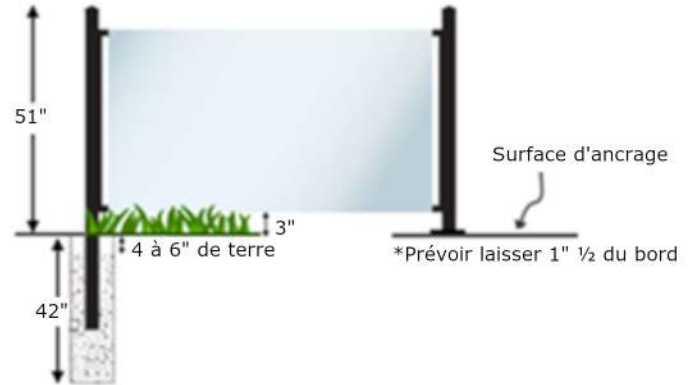

INSTALLATION DE PANNEAU VERRE CRYSTAL

CRYSTAL SANS CONTOUR

**Le verre à 45" de haut.

CRYSTAL CONTOUR SÉRIE 100

**Le verre et le contour d'aluminium ont 46" de haut.

CRYSTAL CONTOUR SÉRIE 150

**Le verre et le contour d'aluminium ont 47" de haut.