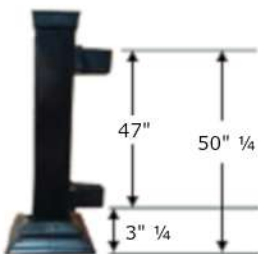

INSTALLATION DE PANNEAU VERRE CRYSTAL

CRYSTAL SANS CONTOUR

**Le verre à 45" de haut.

CRYSTAL CONTOUR SÉRIE 100

**Le verre et le contour d'aluminium ont 46" de haut.

CRYSTAL CONTOUR SÉRIE 150

**Le verre et le contour d'aluminium ont 47" de haut.