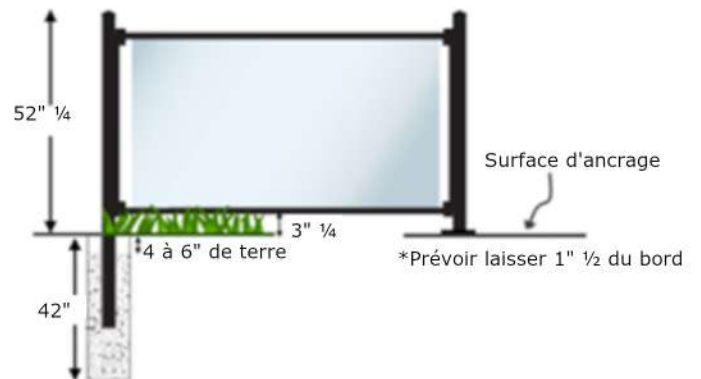

INSTALLATION DE PANNEAU VERRE CRYSTAL

CRYSTAL SANS CONTOUR

**Le verre à 45" de haut.

CRYSTAL CONTOUR SÉRIE 100

**Le verre et le contour d'aluminium ont 46" de haut.

CRYSTAL CONTOUR SÉRIE 150

**Le verre et le contour d'aluminium ont 47" de haut.