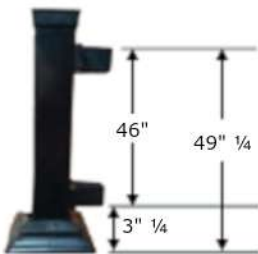

INSTALLATION DE PANNEAU VERRE CRYSTAL

CRYSTAL SANS CONTOUR

**Le verre à 45" de haut.

CRYSTAL CONTOUR SÉRIE 100

**Le verre et le contour d'aluminium ont 46" de haut.

CRYSTAL CONTOUR SÉRIE 150

**Le verre et le contour d'aluminium ont 47" de haut.